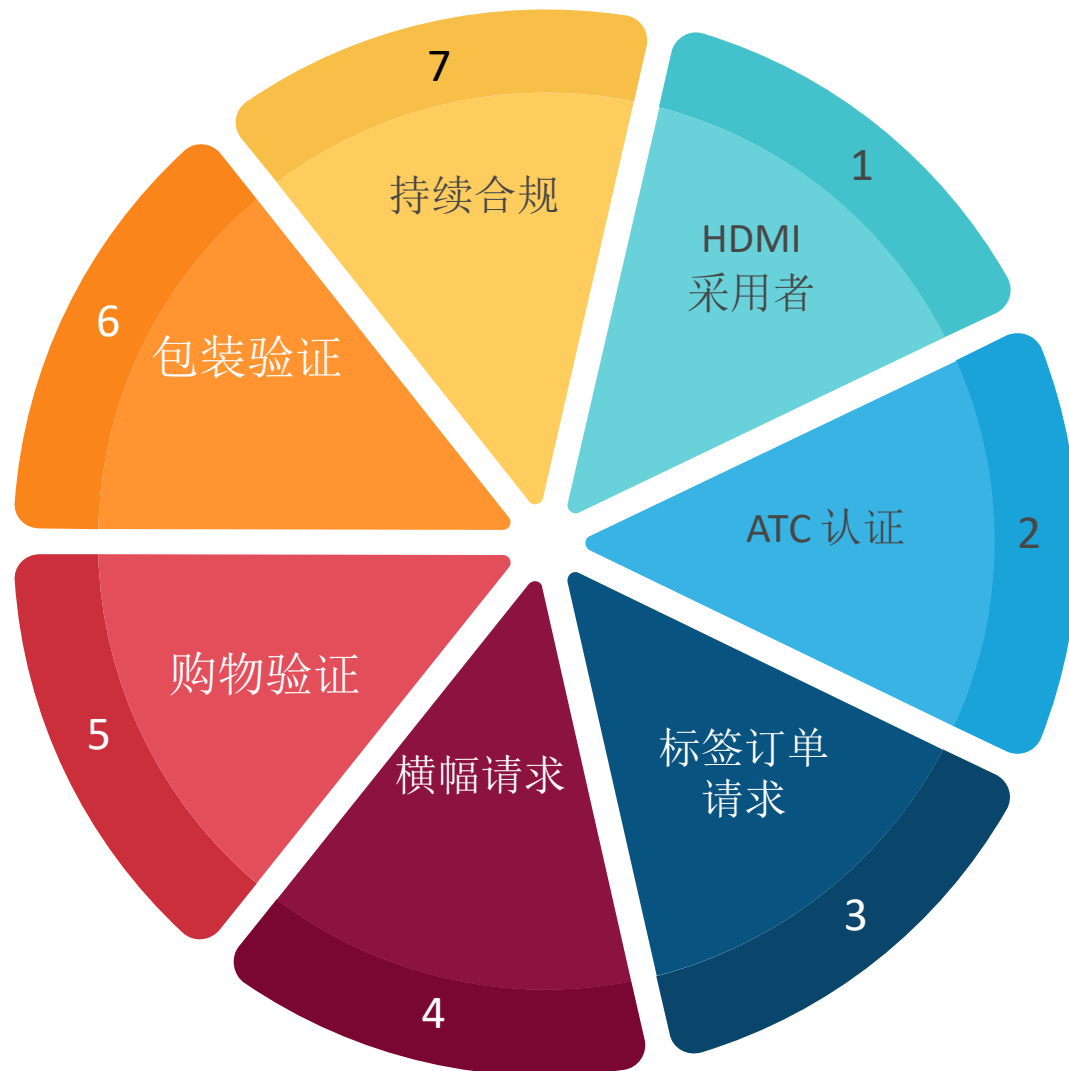

7. 持续合规

终身市场线缆审核 ATC 测试，计划要求和商标检查

6. 包装验证

消费者在包装上的标签扫描验证品牌、型号和线缆长度

5. 购物验证

通过网站验证横幅对认证、品牌、型号和长度进行消费者网上购物验证

4. 横幅请求

网站验证横幅请求在发布之前验证正确的线缆型号和长度认证